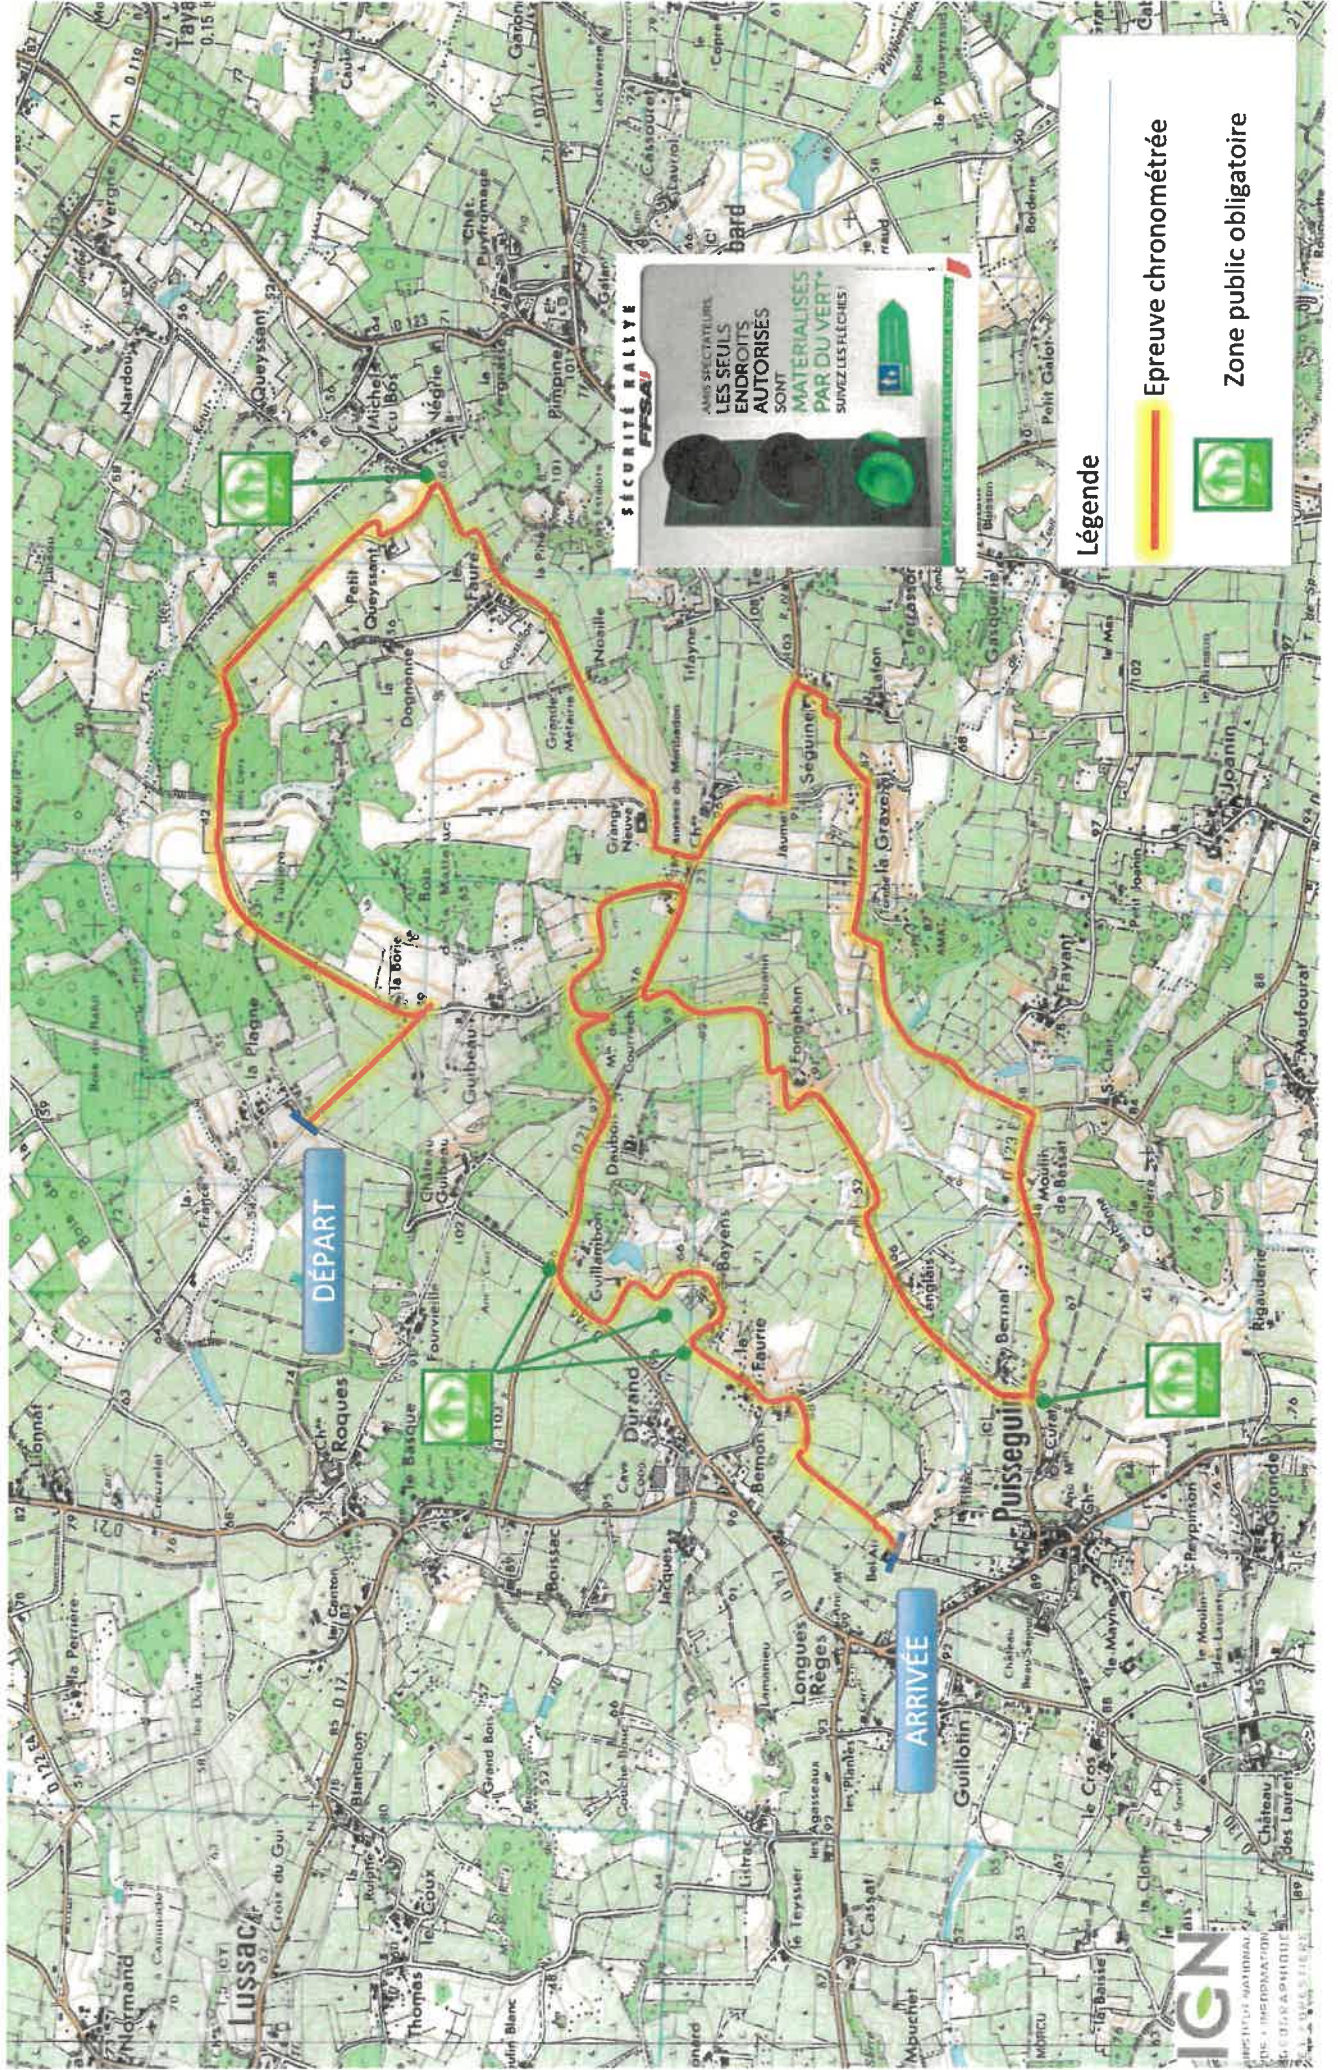

Rallye du Saint Émilion

ES 3 - 6 - 9 Mombadon - Puisseguin

Rallye du Saint Émilion

ES 1 - 4 - 7 - PETIT PALAIS - LUSSAC

SÉCURITÉ RALLYE
FPSA

AMIS SÉLECTATEURS
LES SEULS
ENDROITS
AUTORISÉS
SONT
MATERIALISÉS
PAR DU VERT
SUIVEZ LES FLÈCHES

Légende

- Epreuve chronométrée
- Zone public obligatoire

Rallye du Saint Émilion

ES 2 - 5 - 8 - Saint Cibard - Francs - Tayac