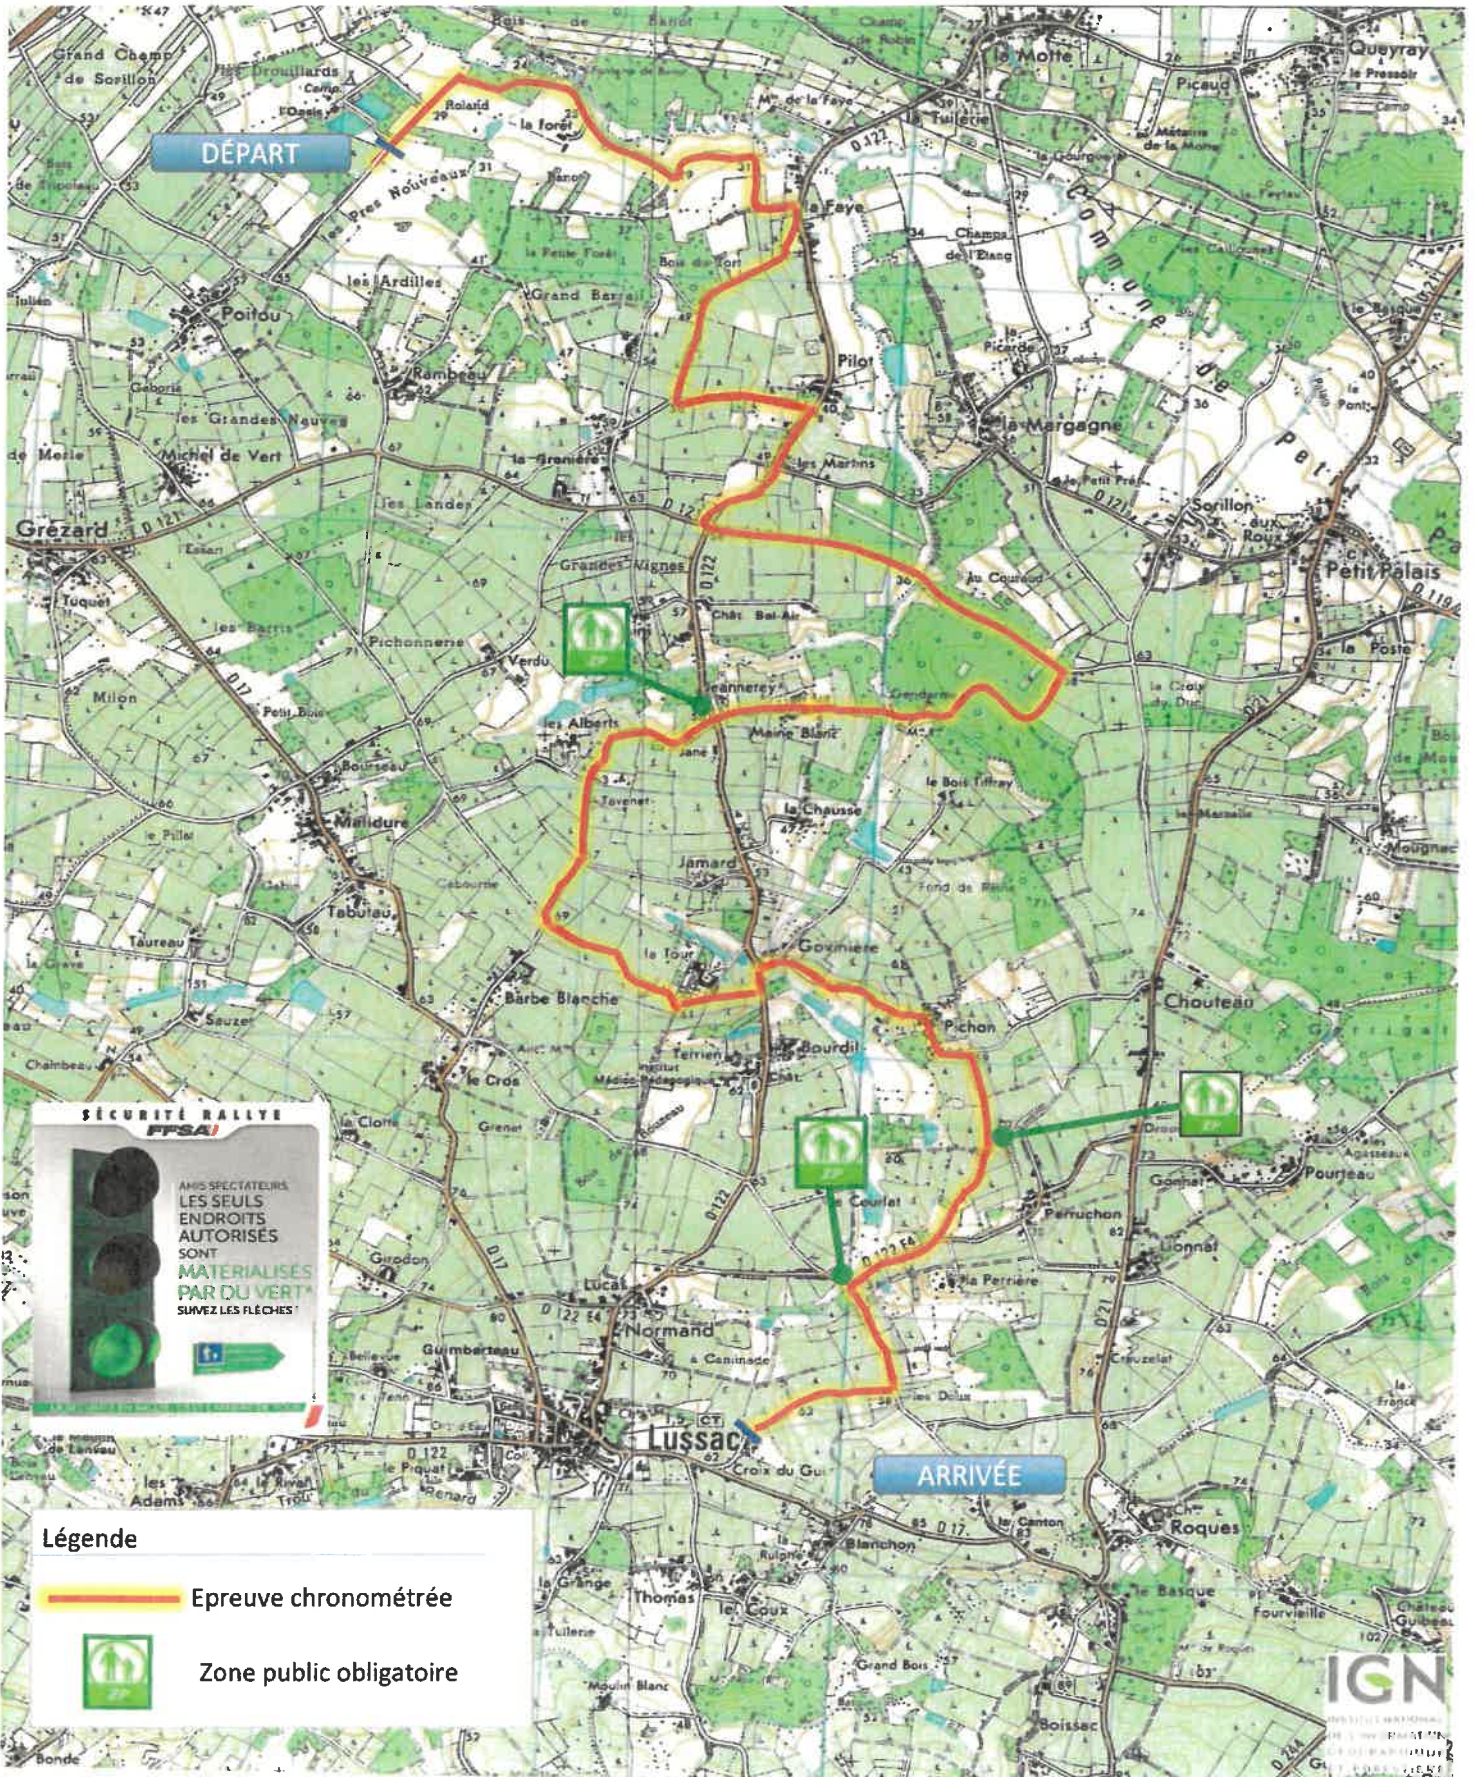

Rallye du Saint Émilion

ES 3 - 6 - 9 Mombadon - Puisseguin

Rallye du Saint Émilion

ES 1 - 4 - 7 - PETIT PALAIS - LUSSAC

SÉCURITÉ RALLYE
FPSA

AMIS SÉLECTATEURS
LES SEULS
ENDROITS
AUTORISÉS
SONT
MATERIALISÉS
PAR DU VERT
SUIVEZ LES FLÈCHES

Légende

- Epreuve chronométrée
- Zone public obligatoire

Rallye du Saint Émilion

ES 2 - 5 - 8 - Saint Cibard - Francs - Tayac